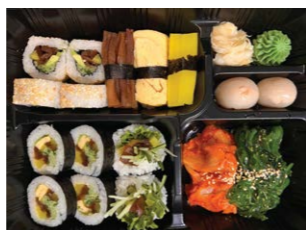

Zestaw Tygodnia 3 39^{zł}

EX
PR
ES
S

- 2X HOSOMAKI MIECZNIK
- 2X HOSOMAKI OGÓREK
- 2X FUTOMAKI SEREK PHILADELPHIA, ŁOSOŚ, AWOKADO, OGÓREK, SEZAM
- 4X URAMAKI W PŁATKU OMLETOWYM, ŁOSOŚ, AWOKADO, SEREK PHILADELPHIA
- 2X NIGIRI ŁOSOŚ

Zestaw Tygodnia 4 39^{zł}

EX
PR
ES
S

- 2X HOSOMAKI AWOKADO
- 2X FUTOMAKI WĘGORZ, OGÓREK, TYKWA
- 2X SPICY FUTO: ŁOSOŚ, SAŁATKA, OGÓREK, JALAPEÑO
- 4X URAMAKI TUŃCZYK, OGÓREK, RZEPA
- 2X NIGIRI ŁOSOŚ

Yasai Bento 43^{zł}